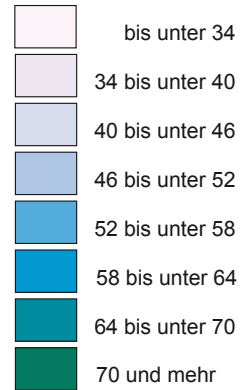

Gender-Index 2013

auf der Basis des
Gender-Equality-Index der EU

Minimum: 38,9
Maximum: 56,7
Mittelwert: 46,0