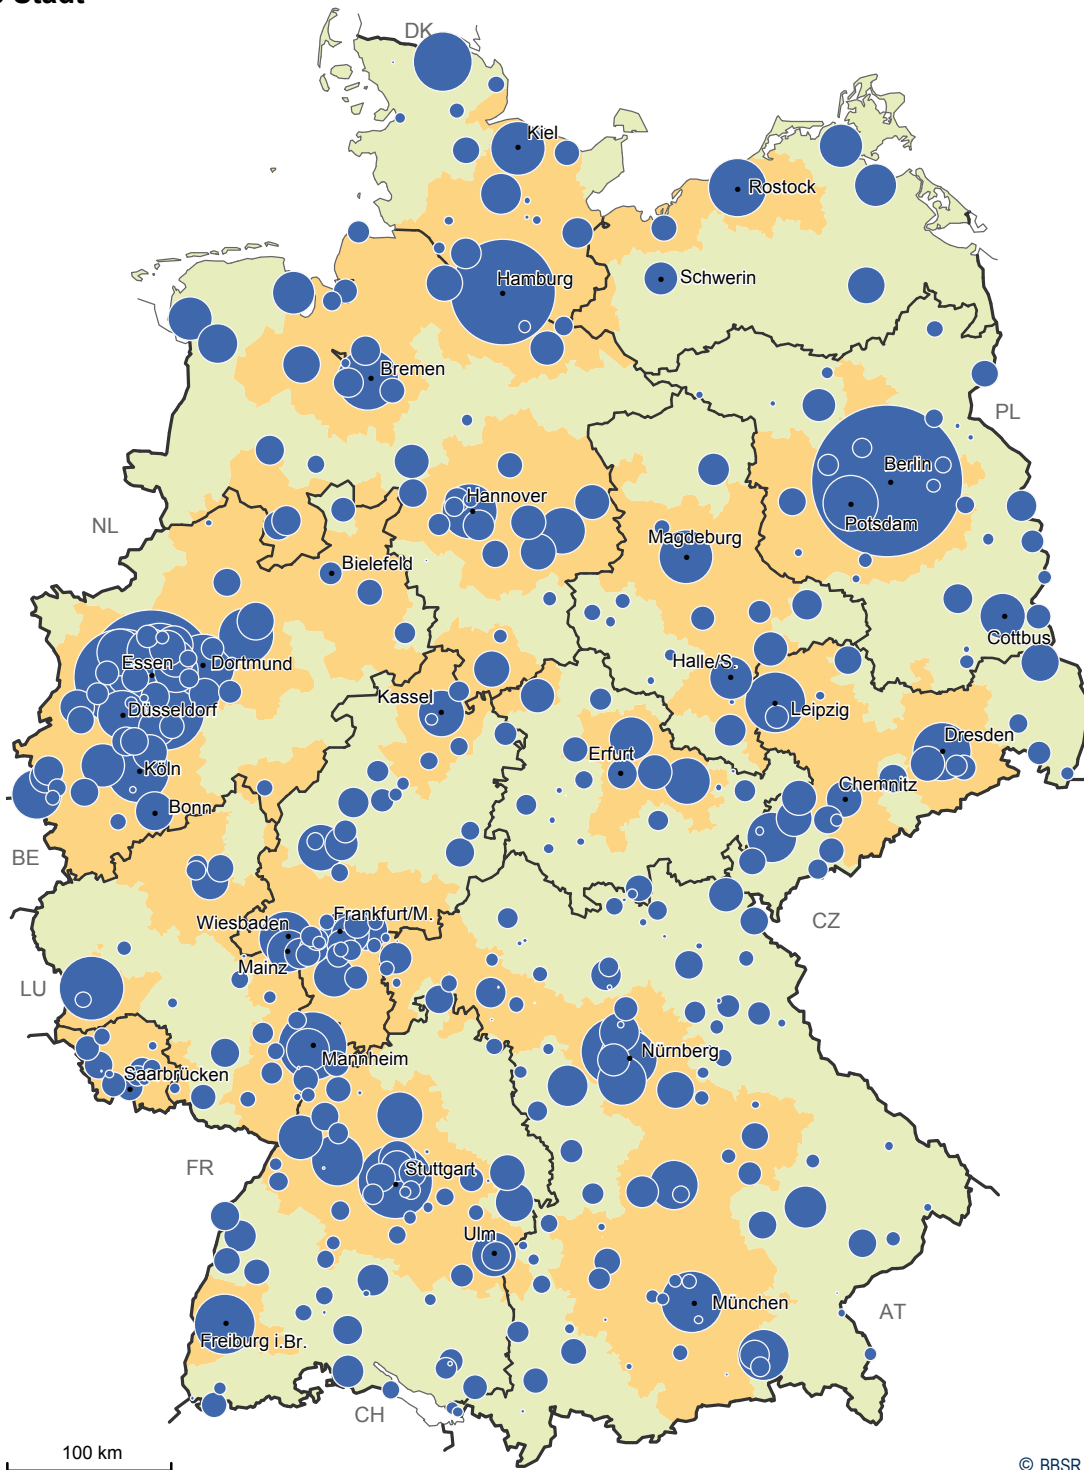

Soziale Stadt

© BBSR Bonn 2017 

Bundesfinanzhilfen je Stadt/Gemeinde im Programm Soziale Stadt 1999 bis 2016 in Euro

-  Großstadtregionen
-  Gebiete außerhalb von Großstadtregionen

Datenbasis: Städtebauförderungsdatenbank des BBSR
 Geometrische Grundlage: Gemeinden, Länder (generalisiert),
 31.12.2015 © GeoBasis-DE/BKG