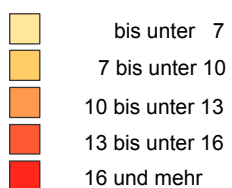

**Anteil der Siedlungs-
und Verkehrsfläche**

© BBSR Bonn 2017 

**Anteil der Siedlungs- und Verkehrsfläche
an der Gesamtfläche 2014 in %**

Datenbasis: Laufende Raumbeobachtung des BBSR,
Flächenerhebung der Länder
Geometrische Grundlage: Gemeindeverbände,
31.12.2015 © GeoBasis-DE/BKG
Bearbeitung: J. Friedrich