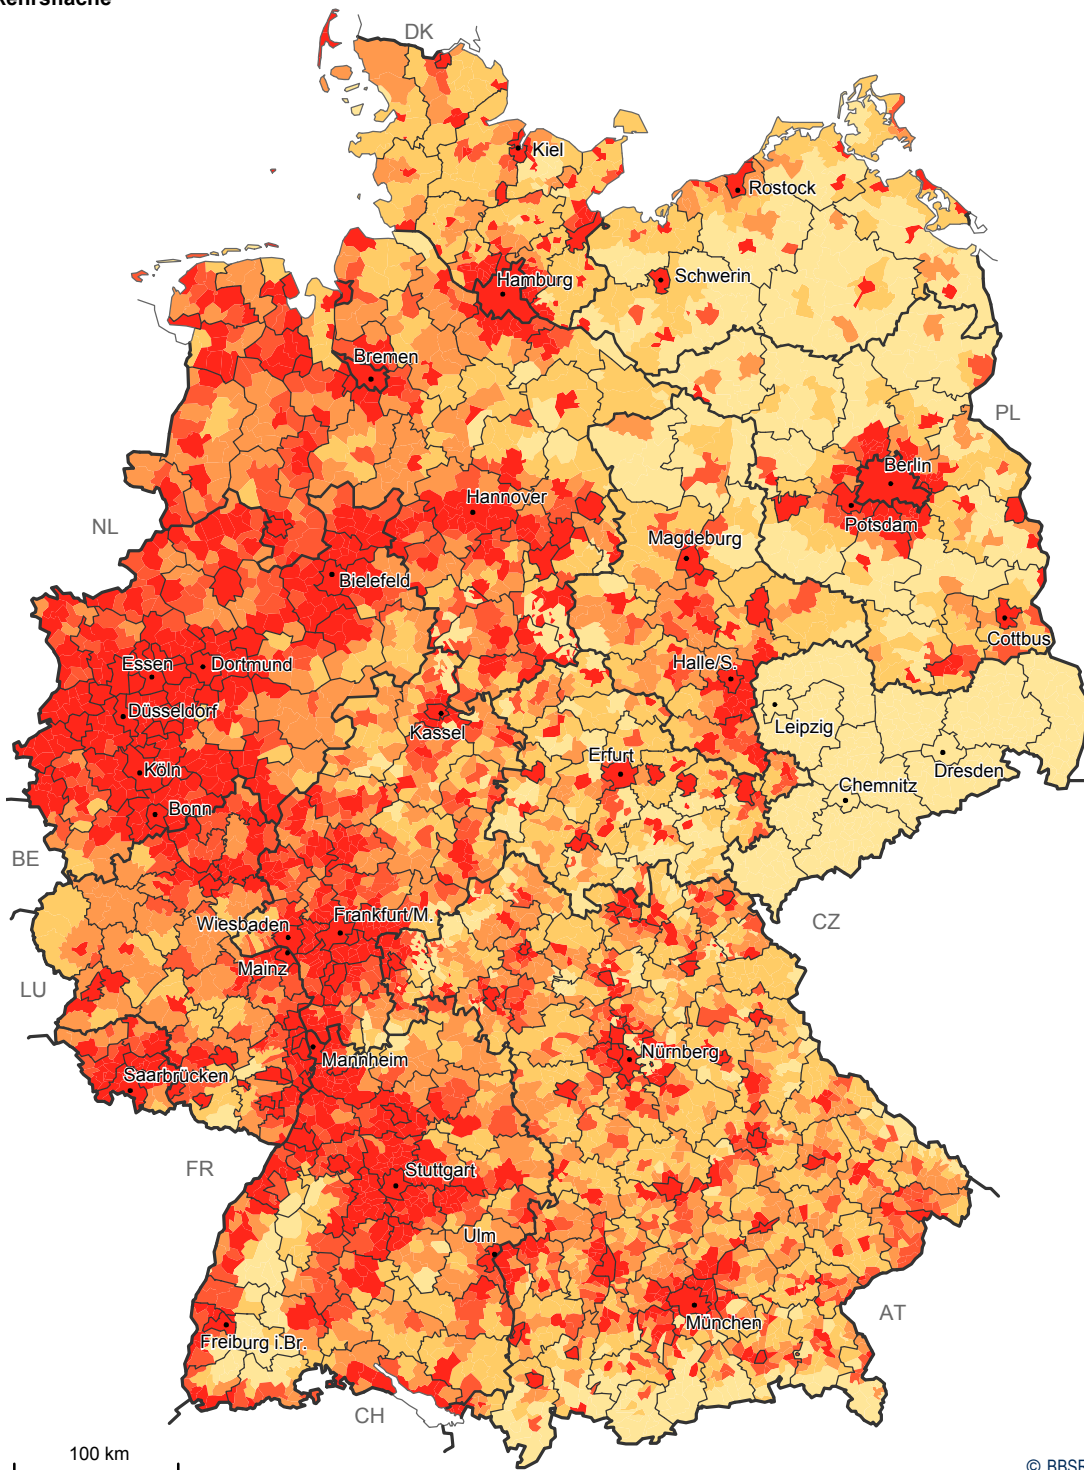

**Anteil der Siedlungs-
und Verkehrsfläche**

© BBSR Bonn 2017 

**Anteil der Siedlungs- und Verkehrsfläche
an der Gesamtfläche 2014 in %**

Datenbasis: Laufende Raumbeobachtung des BBSR,
Flächenerhebung der Länder
Geometrische Grundlage: Gemeindeverbände,
31.12.2015 © GeoBasis-DE/BKG
Bearbeitung: J. Friedrich