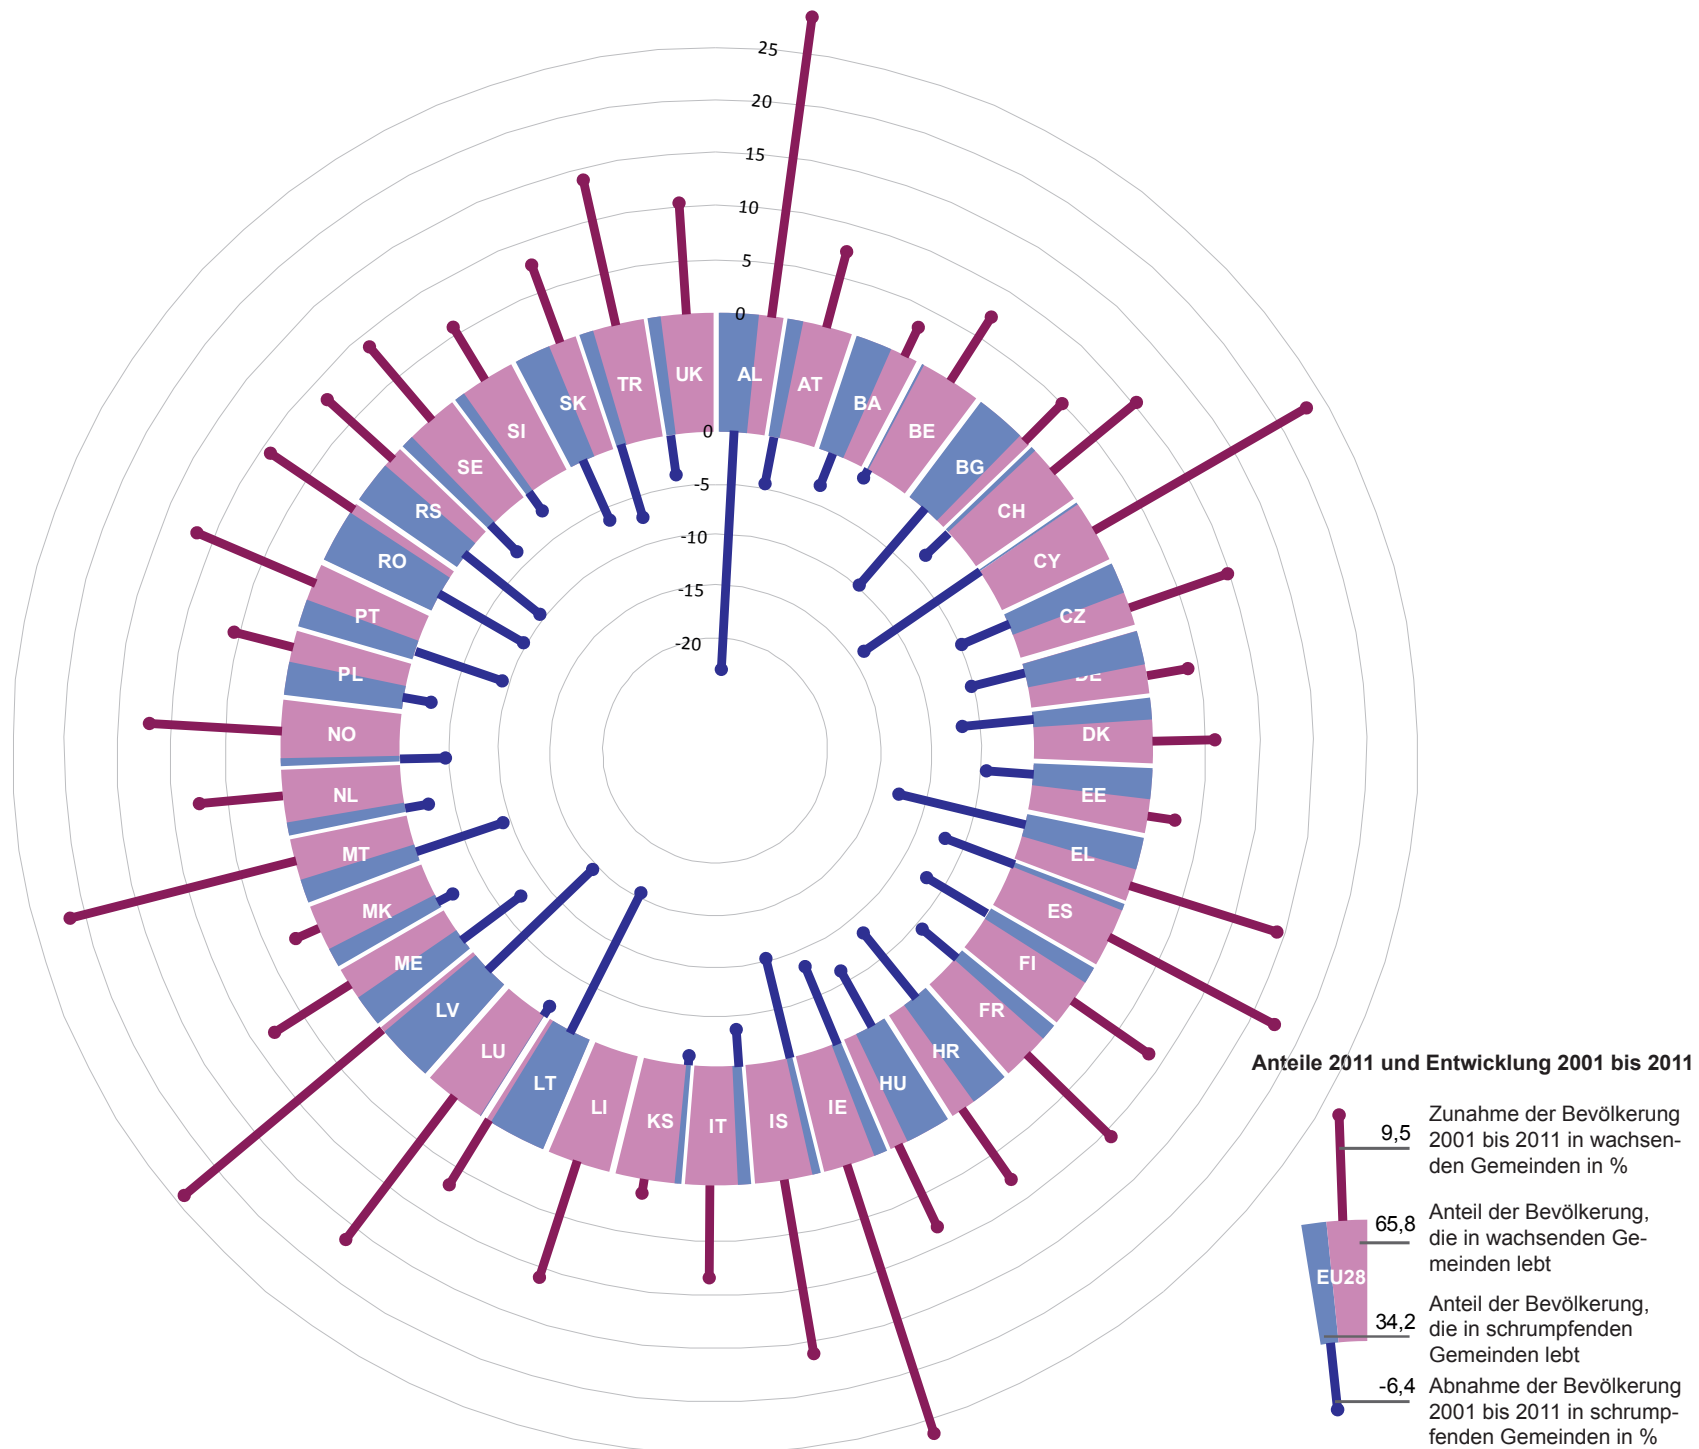

## Bevölkerungsanteile und -entwicklung wachsender und schrumpfender lokaler Gebietseinheiten (LAU2)\*

\* Lokale Gebietseinheiten: LAU2; BG, LT, ME, MK, TR: LAU1; Äquivalente Gebietseinheiten: zu LAU2: AL, FO, GL; zu LAU1: BA, KS, RS  
 Quelle: Laufende Raumbewachung Europa des BBSR; Datengrundlagen: Nationale Statistische Ämter